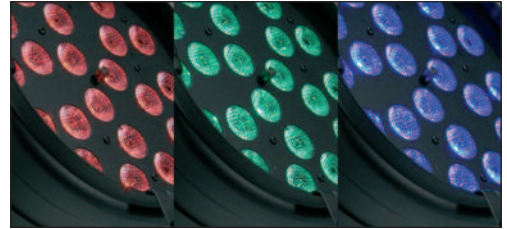

LITECRAFT®

LED PAR 64 AT3

Mit dem LED PAR 64 AT3 liefert LITECRAFT die bewährte AT3 LED-Technologie nun auch im altbekannten PAR 64 Gehäuse. Die Erweiterung AT3 bei LITECRAFT Produkten bedeutet, dass Farben schon vor der Linse gemischt werden und Farbschatten somit der Vergangenheit angehören. Das Licht verläßt die Linse in der Mischfarbe. Mit seinen 21x 3 Watt Optiken ist die LED PAR 64 AT3 noch leistungsstärker als der LED Studio PAR AT3. Komplettiert wird das Gerät durch ein Display mit einem einfach zu bedienenden Menüsystem, sowohl für die DMX-Ansteuerung als auch für die Auswahl von festen Farben und Farbverläufen. Die LED PAR 64 AT3 ist in den Gehäusefarben schwarz und in alu-natur erhältlich.

LED PAR 64 AT3, schwarz
LED PAR 64 AT3, alu-natur

Best.-Nr.: 161469
Best.-Nr.: 161468

Optisches System

Optiken	feste optische Systeme
Abstrahlwinkel	25°

LED-Lichtquellen

LEDs	21x 3 W Multicolour LEDs
Farben	21x rot, 21x grün, 21x blau
Lebensdauer LEDs	je nach Anwendung > 50.000 Stunden
Typ. Intensität nach 50.000 Betriebsstunden	70 %
Farbmischung	RGB

Besondere Features

- RGB unter einer Linse
- besonders gute Farbmischung
- Farbmakros vorprogrammiert
- stufenlos dimmbar
- zweiter Bügel für Bodenmontage
- Master-/Slave Modus

Zubehör inklusive

Schukostecker
zweiter Bügel für Bodenmontage